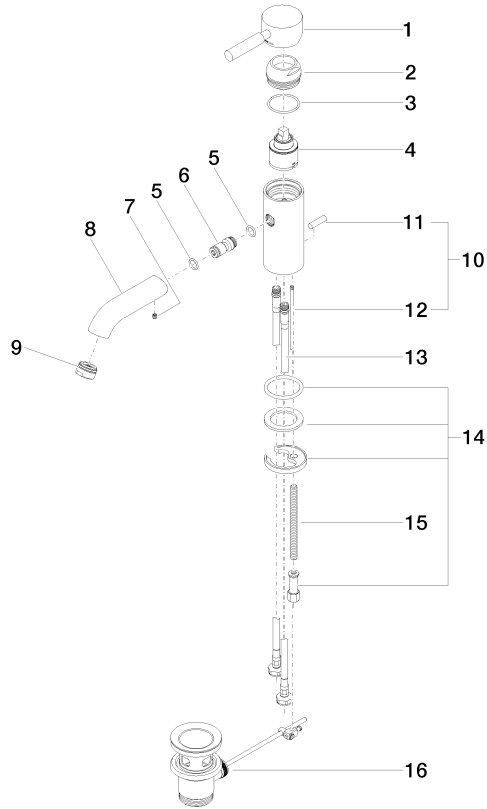

EDITION PRO GRANDE Mitigeur monocommande de lavabo avec garniture d'écoulement - Chrome

33 502 626

- saillie 130 mm
- bec déverseur fixe
- jet circulaire enrichi en air
- hauteur de robinetterie 142 mm
- hauteur jusqu'au mousseur 52 mm
- diamètre de percement 35 mm
- 2x flexible de pression M 10 x 1 vissé, étanchéité contrôlée
- débit maxi. 7 l/min
- sans plomb

Convient uniquement à un lavabo avec trop-plein.

	Chrome	33 502 626-00
	Noir mat	33 502 626-33
	Chrome brossé	33 502 626-93

EDITION PRO GRANDE Mitigeur monocommande de lavabo avec garniture d'écoulement - Chrome

33 502 626
mm [inches]

Diagramme de débit

Certificats

WRAS_1805123. LGA_9389.

EDITION PRO GRANDE Mitigeur monocommande de lavabo avec garniture d'écoulement - Chrome

33 502 626

Liste des pièces de rechange

N°	Article Numéro	Désignation	Fréquence de montage	Délai de livraison
1	90 20 62 047 00-00	poignée	1	10
2	09 28 30 016-00	hotte	1	10
3	09 14 10 134 90	joint	1	2
4	90 15 05 045 00 90	cartouche	1	2
5	09 14 10 003 90	joint	1	2
6	09 24 04 025 10 90	raccord à vis	1	2
7	90 31 11 030 00 90	tige	1	2
8	09 11 06 063 10-00	bec déverseur	1	10
9	90 23 01 118 01-00	mousseur	1	10
11	04 20 62 030 80-00	tige	1	10
12	09 20 62 030-00	poignée	1	10
13	09 31 09 080-00	tige	1	10
14	04 30 04 104 00 90	flexible	2	2
15	04 30 11 038 00 90	set de fixation	1	2
16	09 31 11 012 90	tige	1	2
17	90 11 01 001 00-00	garniture d'écoulement	1	10