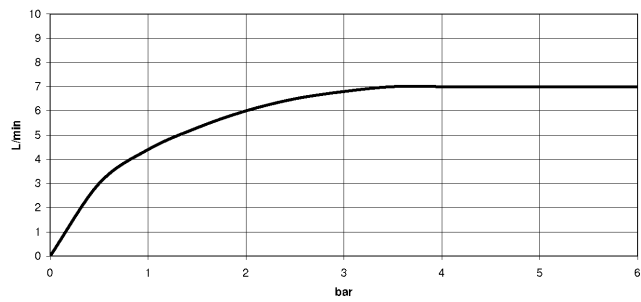

EDITION PRO GRANDE Mitigeur monocommande de lavabo avec garniture d'écoulement - Chrome

33 502 626

- saillie 130 mm
- bec déverseur fixe
- jet circulaire enrichi en air
- hauteur de robinetterie 142 mm
- hauteur jusqu'au mousseur 52 mm
- diamètre de percement 35 mm
- 2x flexible de pression M 10 x 1 vissé, étanchéité contrôlée
- débit maxi. 7 l/min
- sans plomb

33 502 626
mm [inches]

Diagramme de débit

Certificats

WRAS_1805123. LGA_9389.

EDITION PRO GRANDE Mitigeur monocommande de lavabo avec garniture d'écoulement - Chrome

33 502 626

Liste des pièces de rechange

N°	Article Numéro	Désignation	Fréquence de montage	Délai de livraison
1	90 20 62 047 00-00	poignée	1	10
2	09 28 30 016-00	hotte	1	10
3	09 14 10 134 90	joint	1	2
4	90 15 05 045 00 90	cartouche	1	2
5	09 14 10 003 90	joint	1	2
6	09 24 04 025 10 90	raccord à vis	1	2
7	90 31 11 030 00 90	tige	1	2
8	09 11 06 063 10-00	bec déverseur	1	10
9	90 23 01 118 01-00	mousseur	1	10
11	04 20 62 030 80-00	tige	1	10
12	09 20 62 030-00	poignée	1	10
13	09 31 09 080-00	tige	1	10
14	04 30 04 104 00 90	flexible	2	2
15	04 30 11 038 00 90	set de fixation	1	2
16	09 31 11 012 90	tige	1	2
17	90 11 01 001 00-00	garniture d'écoulement	1	10