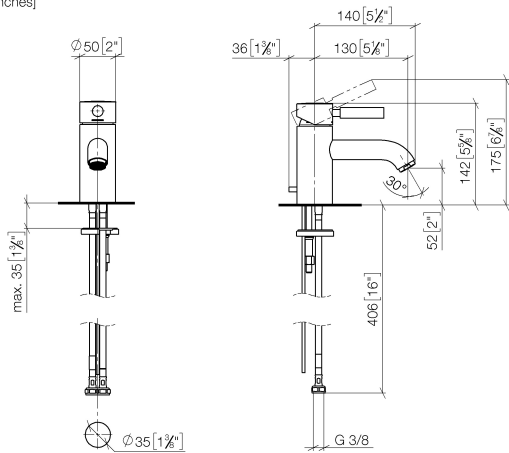

EDITION PRO GRANDE Mitigeur monocommande de lavabo avec garniture d'écoulement - Chrome

33 502 626

- saillie 130 mm
- bec déverseur fixe
- jet circulaire enrichi en air
- hauteur de robinetterie 142 mm
- hauteur jusqu'au mousseur 52 mm
- diamètre de percement 35 mm
- 2x flexible de pression M 10 x 1 vissé, étanchéité contrôlée
- débit maxi. 7 l/min
- sans plomb

Convient uniquement à un lavabo avec trop-plein.

	Chrome	33 502 626-00
	Noir mat	33 502 626-33
	Chrome brossé	33 502 626-93

EDITION PRO GRANDE Mitigeur monocommande de lavabo avec garniture d'écoulement - Chrome

33 502 626
mm [inches]

Diagramme de débit

Certificats

WRAS_1805123. LGA_9389.

EDITION PRO GRANDE Mitigeur monocommande de lavabo avec garniture d'écoulement - Chrome

33 502 626

Liste des pièces de rechange

N°	Article Numéro	Désignation	Fréquence de montage	Délai de livraison
1	90 20 62 047 00-00	poignée	1	10
2	09 28 30 016-00	hotte	1	10
3	09 14 10 134 90	joint	1	2
4	90 15 05 045 00 90	cartouche	1	2
5	09 14 10 003 90	joint	1	2
6	09 24 04 025 10 90	raccord à vis	1	2
7	90 31 11 030 00 90	tige	1	2
8	09 11 06 063 10-00	bec déverseur	1	10
9	90 23 01 118 01-00	mousseur	1	10
11	04 20 62 030 80-00	tige	1	10
12	09 20 62 030-00	poignée	1	10
13	09 31 09 080-00	tige	1	10
14	04 30 04 104 00 90	flexible	2	2
15	04 30 11 038 00 90	set de fixation	1	2
16	09 31 11 012 90	tige	1	2
17	90 11 01 001 00-00	garniture d'écoulement	1	10